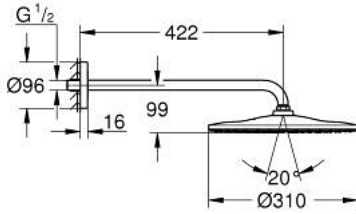

RAINSHOWER MONO 310 26 558 DC0 طقم الدش الرأسي 422 ملم برذاذ واحد

وصف المنتج:

• اللون: supersteel

• يتألف مما يلي

• رأس دش Rainshower 310

• GROHE PureRain

• maximum flow rate (at 3 bar): 7.5 l/min

• shower arm 422 mm

RAINSHOWER MONO 310 26 558 DC0 طقم الدش الرأسي 422 ملم برذاذ واحد

قطع الغيار:

1: عازل ليفي بقطر 18.5 x قطر (0138900M رقم الطلب: 12 x 2)

2: مصفاة غبار (48007000 رقم الطلب:)