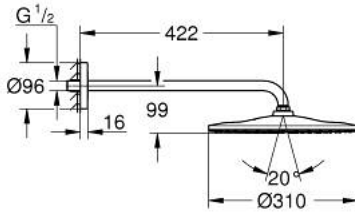

RAINSHOWER MONO 310 26 558 DA0 طقم الدش الرأسي 422 ملم برذاذ واحد

وصف المنتج

• اللون: warm sunset

• يتألف مما يلي

• رأس دش Rainshower 310

• GROHE PureRain

• maximum flow rate (at 3 bar): 7.5 l/min

• shower arm 422 mm

RAINSHOWER MONO 310 26 558 DA0 طقم الدش الرأسي 422 ملم برذاذ واحد

قطع الغيار:

1: عازل ليفي بقطر 18.5 x قطر (0138900M رقم الطلب: 12 x 2)

2: مصفاة غبار (48007000 رقم الطلب:)