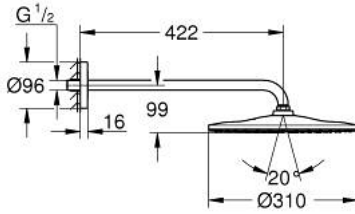

RAINSHOWER MONO 310 26 558 ALO طقم الدش الرأسي 422 ملم برذاذ واحد

وصف المنتج:

• اللون: brushed hard graphite

• يتألف مما يلي

• رأس دش Rainshower 310

• GROHE PureRain

• maximum flow rate (at 3 bar): 7.5 l/min

• shower arm 422 mm

• تقنية GROHE EcoJoy لمياه أقل وتدفق ممتاز

• تقنية GROHE DreamSpray لنمط رشاش مثالي

• لمسة نهائية من GROHE LongLife

• نظام منع التكلسات GROHE SpeedClean

• دليل Inner WaterGuide لحياة أطول

• مناسب للسخانات القورية

RAINSHOWER MONO 310 26 558 AL0 طقم الدش الرأسي 422 ملم برداذ واحد

قطع الغيار:

1: عازل ليفي بقطر 18.5 x قطر (0138900M رقم الطلب: 12 x 2)

2: مصفاة غبار (48007000 رقم الطلب:)