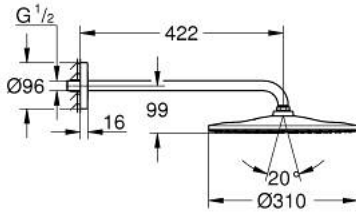

RAINSHOWER MONO 310 26 558 A00 طقم الدش الرأسي 422 ملم برذاذ واحد

وصف المنتج:

• اللون: hard graphite

• يتألف مما يلي

• رأس دش Rainshower 310

• GROHE PureRain

• maximum flow rate (at 3 bar): 7.5 l/min

• shower arm 422 mm

RAINSHOWER MONO 310 26 558 A00 طقم الدش الرأسي 422 ملم برذاذ واحد

قطع الغيار:

1: عازل ليفي بقطر 18.5 x قطر (0138900M رقم الطلب: 12 x 2)

2: مصفاة غبار (48007000 رقم الطلب:)