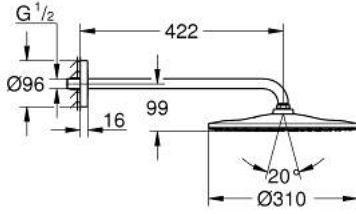

RAINSHOWER MONO 310 26 558 000 طقم الدش الرأسي 422 ملم برذاذ واحد

وصف المنتج

• اللون: كروم

• يتألف مما يلي

• رأس دش Rainshower 310

• GROHE PureRain

• maximum flow rate (at 3 bar): 7.5 l/min

• ذراع دش Rainshower 422 مم (26 146)

RAINSHOWER MONO 310 26 558 000 طقم الدش الرأسي 422 ملم برذاذ واحد

قطع الغيار:

1: عازل ليفي بقطر $18.5 \times$ قطر (0138900M رقم الطلب: 12×2)

2: مصفاة غبار (48007000 رقم الطلب:)