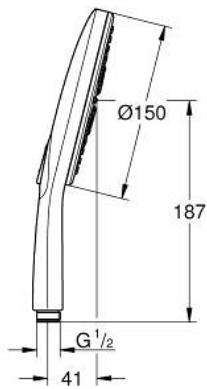

رشاشات الدش اليدوي الرابعة RAINSHOWER SMARTACTIVE 150 26 554 LS0

وصف المنتج:

- اللون: moon white
- لوح رذاذ بلون بياض القمر
- spray patterns: Rain, Jet, ActiveMassage
- maximum flow rate (at 3 bar): 8.5 l/min
- تقنية GROHE EcoJoy لمياه أقل وتدفق ممتاز
- تقنية GROHE DreamSpray لتمط رشاش مثالي
- GROHE SmartTip اختيار رذاذ الدش من خلال الضغط على حلقة
- لمسة نهائية من GROHE LongLife
- نظام منع التلکسات GROHE SpeedClean
- دليل Inner WaterGuide لحياة أطول
- نظام تركيب عالمي، يناسب جميع خرطوم الدش القياسية

Pure Freude
an Wasser

رشاشات الدش اليدوي الرباعية RAINSHOWER SMARTACTIVE 150 26 554 LS0

قطع الغيار:

1: مصفاة غبار (0700200M رقم الطلب:-)