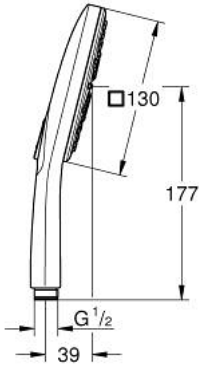

• نظام تركيب عالمي، يناسب جميع خرطوم الدش القياسية

• مناسب للسحانات القوية

Pure Freude
an Wasser

رشاشات الدش اليدوي الرباعية RAINSHOWER SMARTACTIVE 130 CUBE 26 552 000

قطع الغيار:

1: مصفاة غبار (0700200M رقم الطلب:-)