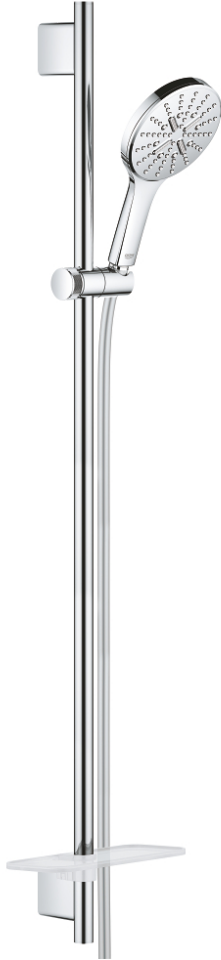

RAINSHOWER SMARTACTIVE 130 26 548 000 مجموعة مسطرة الدُش ثلاثية الرشاشات

وصف المنتج:

• اللون: كروم

• يتألف مما يلي

• hand shower Rainshower SmartActive 130 (26 574)

• maximum flow rate (at 3 bar): 8.5 l/min

• عامود دش، 900 مم

• مع حوامل جدارية مصنوعة من المعدن

• خرطوم دُش Silverflex 1750 ملم (28 388)

• صينية GROHE EasyReach

• تقنية GROHE EcoJoy لمياه أقل وتدفق ممتاز

• تقنية GROHE DreamSpray لنمط رشاش مثالي

• لمسة كروم نهائية من GROHE LongLife

• حفر التثقيب الموجودة

• GROHE QuickFix Plus مسافة قابلة للتعديل بين الأذرع للمواءمة مع

• GROHE TileFix العمق قابل للتعديل من الذراع العلوية والسفلية

• نظام منع التكلسات GROHE SpeedClean

• دليل Inner WaterGuide لحياة أطول

• TwistStop لمنع التواء الخرطوم

RAINSHOWER SMARTACTIVE 130 26 548 000 مجموعة مسطرة الدوش ثلاثية الرشاشات

قطع الغيار:

1: حامل عامود دوش (رقم الطلب: 48425000).

2: عنصر انزلاق (رقم الطلب: 48424000).

3: طبق صابون (رقم الطلب: 48426000).