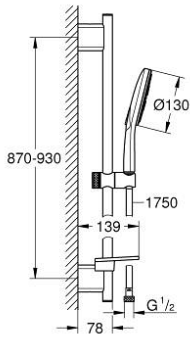

RAINSHOWER SMARTACTIVE 130 26 548 000 مجموعة مسطرة الدُش ثلاثية الرشاشات

وصف المنتج:

• اللون: كروم

• يتألف مما يلي

• hand shower Rainshower SmartActive 130 (26 574)

• maximum flow rate (at 3 bar): 8.5 l/min

• عامود دش، 900 مم

• مع حوامل جدارية مصنوعة من المعدن

• خرطوم دُش Silverflex 1750 ملم (28 388)

• صينية GROHE EasyReach

• تقنية GROHE EcoJoy لمياه أقل وتدفق ممتاز

• تقنية GROHE DreamSpray لنمط رشاش مثالي

• لمسة كروم نهائية من GROHE LongLife