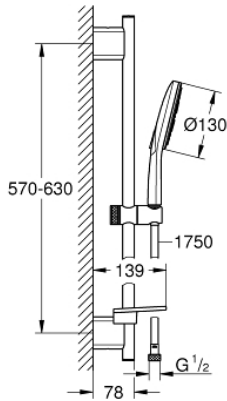

• دليل Inner WaterGuide لحياة أطول

• TwistStop لمنع التواء الخرطوم

• مناسب للسحانات الفورية

RAINSHOWER SMARTACTIVE 130 26 547 000 مجموعة مسطره الدوش ثلاثية الرشاشات

قطع الغيار:

1: حامل عامود دوش (رقم الطلب: 48425000).