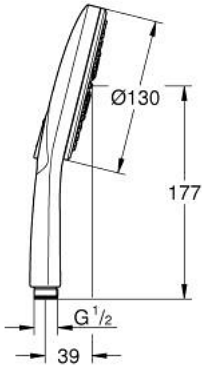

• نظام تركيب عالمي، يناسب جميع خرطوم الدُش القياسية

• مناسب للسحانات القورية

Pure Freude
an Wasser

رشاشات الدُش اليدوي الرباعية RAINSHOWER SMARTACTIVE 130 26 545 000

قطع الغيار:

1: مصفاة غبار (0700200M رقم الطلب).