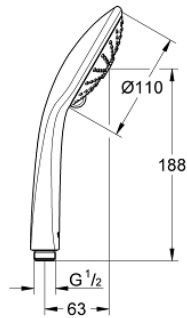

رشاشات الدش اليدوي الرباعية EUPHORIA 110 MASSAGE 26 513 000

وصف المنتج:

- اللون: كروم
- واجهة الرذاذ بقطر 110 مم
- Rain, Massage, SmartRain
- maximum flow rate (at 3 bar): 6.4 l/min
- تقنية GROHE EcoJoy لمياه أقل وتدفق ممتاز
- تقنية GROHE DreamSpray لتمط رشاش مثالي
- GROHE SprayDimmer (تخفيض فوري في معدل التدفق)
- لمسة كروم نهائية من GROHE LongLife
- لوح رذاذ أبيض
- نظام منع التكلسات GROHE SpeedClean
- دليل Inner WaterGuide لحياة أطول
- نظام تركيب عالمي، يناسب جميع خرطوم الدش القياسية
- مناسب للسخانات الفورية
- الحد الأدنى للضغط الموصى به 1.0 بار

Pure Freude
an Wasser

رشاشات الدش اليدوي الرباعية EUPHORIA 110 MASSAGE 26 513 000

قطع الغيار:

1: مصفاة غبار (0700200M رقم الطلب:-)