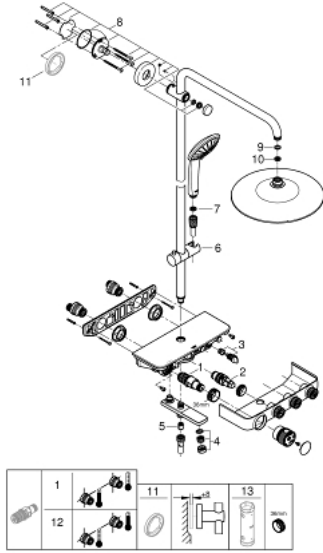

• GROHE SmartControl اضغط للتشغيل/الإيقاف، أدر لتعديل المقدار

• صينية الدش المدمجة GROHE EasyReach

• نظام منع التكلسات GROHE SpeedClean

• دليل Inner WaterGuide لحياة أطول

• TwistStop لمنع التواء الخرطوم

• ملائم للسخانات الفورية من 18 كيلووات/س

• الحد الأدنى لمعدل التدفق 5 ل/دقيقة

EUPHORIA SMARTCONTROL SYSTEM 260 26
510 000

قطع الغيار

1: قلب مضغوط ترموستاتي 1/2 بوصة (رقم الطلب: 47439000).

2: خرطوشة (رقم الطلب: 48297000).

3: صمام مانع للإرجاع (رقم الطلب: 49069000).

4: فلتر مياه (رقم الطلب: 13941000).

5: صمام مانع للإرجاع (رقم الطلب: 08565000).

6: عنصر انزلاق (رقم الطلب: 48177000).

7: مصفاة غبار (رقم الطلب: 0700200M).

8: حامل عامود دش (رقم الطلب: 48279000).

9: عازل ليفي بقطر 18.5 x قطر (رقم الطلب: 0138900M) 12 x 2.