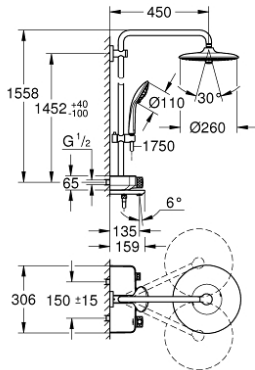

EUPHORIA SMARTCONTROL SYSTEM 260 26
510 000

وصف المنتج:

• اللون: كروم

• يتألف مما يلي:

• ذراع دش 450 ملم أفقية قابلة للتدوير

الفتحات المحفورة الموجودة

• المقبض العلوي قابل للتعديل من أجل الحد الأدنى من التبني مع

• ترموستات الحمام SmartControl المكشوف

• دش الرأس Euphoria 260 (26 455)

• spray patterns: Rain, SmartRain, Jet

• maximum flow rate (at 3 bar): 20 l/min

• بمفصل كروي

• صاب مغطس الاستحمام

• الدش اليدوي Euphoria 110 Massage، لوح رذاذ أبيض (27 221 001)

• maximum flow rate (at 3 bar): 16 l/min

• قابل لتعديل الارتفاع بعنصر منزلق

• خرطوم دش Silverflex 1750 ملم (28 388)

• تقنية GROHE DreamSpray لنمط رشاش مثالي

• لمسة كروم نهائية من GROHE LongLife

• GROHE CoolTouch لا يوجد خطر من سخونة الماء

• الحد الأدنى لمعدل التدفق 5 ل/دقيقة

EUPHORIA SMARTCONTROL SYSTEM 260 26
510 000

قطع الغيار

1: قلب مضغوط ترموستاتي 1/2 بوصة (رقم الطلب: 47439000).

2: خرطوشة (رقم الطلب: 48297000).

3: صمام مانع للإرجاع (رقم الطلب: 49069000).