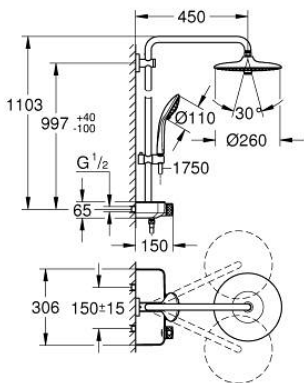

## EUPHORIA SMARTCONTROL SYSTEM 260 26 509 000 شاور سيستم بالترموستات للتثبيت الحائطي

وصف المنتج:

• اللون: كروم

• يتألف مما يلي

• ذراع دش 450 ملم أفقية

الفتحات المحفورة الموجودة

• المقبض العلوي قابل للتعديل من أجل الحد الأدنى من التبيي مع

• ترموستات SmartControl المكشوف

• دش الرأس Euphoria 260 (26 455)

• spray patterns: Rain, SmartRain, Jet

• maximum flow rate (at 3 bar): 16 l/min

• بمفصل كروي

• الدش اليدوي Euphoria 110 Massage، لوح رذاذ أبيض (27 221 001)

• maximum flow rate (at 3 bar): 15 l/min

• قابل لتعديل الارتفاع بعنصر منزلق

• خرطوم دش Silverflex 1750 ملم (28 388)

• تقنية GROHE DreamSpray لنمط رشاش مثالي

• لمسة كروم نهائية من GROHE LongLife

• GROHE CoolTouch لا يوجد خطر من سخونة الماء