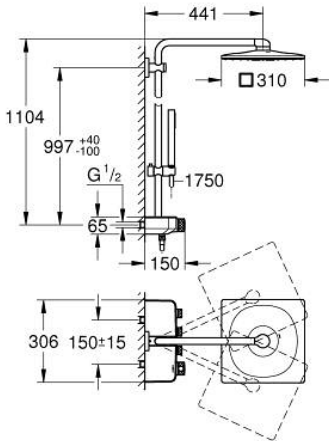

EUPHORIA SMARTCONTROL SYSTEM 310 CUBE 26 508 LS0

وصف المنتج

• اللون: moon white/chrome

• يتألف مما يلي

• ذراع دش 450 ملم أفقية

• الفتحات المحفورة الموجودة

• المقبض العلوي قابل للتعديل من أجل الحد الأدنى من التبني مع

• ترموستات SmartControl المكشوف

• يسمح بالتغيير بين:

القمر

• دش الرأس Rainshower SmartActive 310 Cube، لوحة الرذاذ من بياض

• spray patterns: GROHE PureRain, ActiveRain

• maximum flow rate (at 3 bar): 20 l/min

• دش يدوي Euphoria Cube Stick (27 698)

• maximum flow rate (at 3 bar): 16 l/min

• قابل لتعديل الارتفاع بعنصر منزلق

• خرطوم دش Silverflex 1750 ملم (28 388)

• تقنية GROHE DreamSpray لنمط رشاش مثالي

• لمسة كروم نهائية من GROHE LongLife

9: قلب GROHE TurboStat 1/2 بوصة* (47175000 رقم الطلب).

10: موسع مقبس* (49059000 رقم الطلب).

11: أنبوب شاور سيستم للتركيب العكسي* (48497000 رقم الطلب).

12: أنبوب شاور سيستم للتركيب العكسي* (48498000 رقم الطلب).