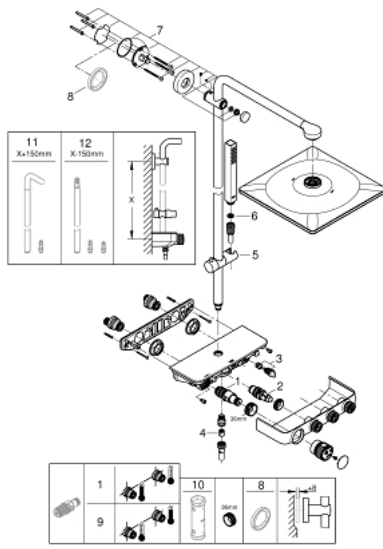

EUPHORIA SMARTCONTROL SYSTEM 310 CUBE 26 508
LS0

قطع الغيار:

1: قلب مضغوط ترموستاتي 1/2 بوصة (47439000 رقم الطلب).

2: خرطوشة (48297000 رقم الطلب).

3: صمام مانع للإرجاع (49069000 رقم الطلب).

4: صمام مانع للإرجاع (08565000 رقم الطلب).

5: عنصر انزلاق (48177000 رقم الطلب).

6: مصفاة غبار (0700200M رقم الطلب).

7: حامل عامود دش (48279000 رقم الطلب).

8: قرص تعويض* (27180000 رقم الطلب).

9: قلب GROHE TurboStat 1/2 بوصة* (47175000 رقم الطلب).

10: موسع مقبس* (49059000 رقم الطلب).

11: أنبوب شاور سيستم للتركيب العكسي* (48497000 رقم الطلب).

12: أنبوب شاور سيستم للتركيب العكسي* (48498000 رقم الطلب).

* إكسسوارات اختيارية