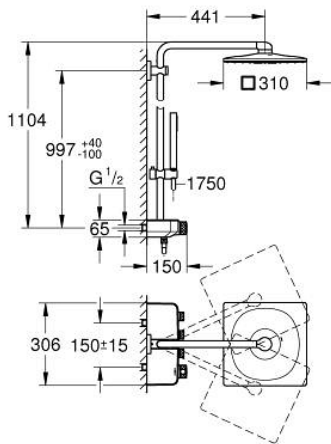

EUPHORIA SMARTCONTROL SYSTEM 310 CUBE 26 508 GNO

وصف المنتج:

- اللون: brushed cool sunrise
- يتألف مما يلي
- ذراع دش 450 ملم أفقية
- الفتحات المحفورة الموجودة
- المقبض العلوي قابل للتعديل من أجل الحد الأدنى من التبني مع
- ترموستات SmartControl المكشوف
- يسمح بالتغيير بين:
- head shower Rainshower SmartActive 310 Cube
- spray patterns: GROHE PureRain, ActiveRain
- maximum flow rate (at 3 bar): 20 l/min
- دش يدوي Euphoria Cube Stick
- maximum flow rate (at 3 bar): 16 l/min
- قابل لتعديل الارتفاع بعنصر منزلق
- خرطوم دش Silverflex 1750 ملم (28 388)
- تقنية GROHE DreamSpray لنمط رشاش مثالي
- GROHE CoolTouch لا يوجد خطر من سخونة الماء
- القلب المصغر GROHE TurboStat بالعنصر الحراري الشمعي
- GROHE ProGrip بهيكل متعرج
- لمسة نهائية من GROHE LongLife
- GROHE SafeStop عند 38 درجة مئوية
- GROHE SafeStop Plus optional temperature limiter at 43°C included
- من GROHE EcoJoy إلى تدفق كامل
- GROHE SmartControl اضغط للتشغيل/الإيقاف، أدر لتعديل المقدار
- صينية الدش المدمجة GROHE EasyReach
- نظام منع التكلسات GROHE SpeedClean
- دليل Inner WaterGuide لحياة أطول
- TwistStop لمنع التواء الخرطوم
- ملائم للسخانات الفورية من 18 كيلووات/س
- الحد الأدنى لمعدل التدفق 5 ل/دقيقة

EUPHORIA SMARTCONTROL SYSTEM 310 CUBE 26 508
GN0

قطع الغيار:

1: قلب مضغوط ترموستاتي 1/2 بوصة (47439000 رقم الطلب).

2: خرطوشة (48297000 رقم الطلب).

3: صمام مانع للإرجاع (49069000 رقم الطلب).

4: صمام مانع للإرجاع (08565000 رقم الطلب).

5: عنصر انزلاق (48177GN0 رقم الطلب).

6: مصفاة غبار (0700200M رقم الطلب).

7: حامل عامود دش (48279GN0 رقم الطلب).

9: قلب GROHE TurboStat 1/2 بوصة* (47175000 رقم الطلب).

10: موسع مقبس* (49059000 رقم الطلب).

* إكسسوارات اختيارية*