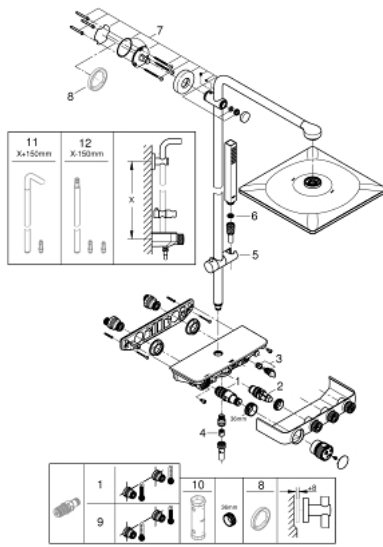

EUPHORIA SMARTCONTROL SYSTEM 310 CUBE 26 508 GNO

وصف المنتج:

- اللون: brushed cool sunrise
- يتألف مما يلي
- ذراع دش 450 ملم أفقية
- الفتحات المحفورة الموجودة
- المقبض العلوي قابل للتعديل من أجل الحد الأدنى من التبني مع
- ترموستات SmartControl المكشوف
- يسمح بالتغيير بين:
- head shower Rainshower SmartActive 310 Cube
- spray patterns: GROHE PureRain, ActiveRain
- maximum flow rate (at 3 bar): 20 l/min
- دش يدوي Euphoria Cube Stick
- maximum flow rate (at 3 bar): 16 l/min
- قابل لتعديل الارتفاع بعنصر منزلق
- خرطوم دش Silverflex 1750 ملم (28 388)
- تقنية GROHE DreamSpray لنمط رشاش مثالي
- GROHE CoolTouch لا يوجد خطر من سخونة الماء
- القلب المصغر GROHE TurboStat بالعنصر الحراري الشمعي
- GROHE ProGrip بهيكل متعرج
- لمسة نهائية من GROHE LongLife
- GROHE SafeStop عند 38 درجة مئوية
- GROHE SafeStop Plus optional temperature limiter at 43°C included
- من GROHE EcoJoy إلى تدفق كامل
- GROHE SmartControl اضغط للتشغيل/الإيقاف، أدر لتعديل المقدار
- صينية الدش المدمجة GROHE EasyReach
- نظام منع التكلسات GROHE SpeedClean
- دليل Inner WaterGuide لحياة أطول
- TwistStop لمنع التواء الخرطوم
- ملائم للسخانات الفورية من 18 كيلووات/س
- الحد الأدنى لمعدل التدفق 5 ل/دقيقة

EUPHORIA SMARTCONTROL SYSTEM 310 CUBE 26 508
GN0

قطع الغيار:

1: قلب مضغوط ترموستاتي 1/2 بوصة (47439000 رقم الطلب).

2: خرطوشة (48297000 رقم الطلب).

3: صمام مانع للإرجاع (49069000 رقم الطلب).

4: صمام مانع للإرجاع (08565000 رقم الطلب).

5: عنصر انزلاق (48177GN0 رقم الطلب).

6: مصفاة غبار (0700200M رقم الطلب).

7: حامل عامود دش (48279GN0 رقم الطلب).

9: قلب GROHE TurboStat 1/2 بوصة* (47175000 رقم الطلب).

10: موسع مقبس* (49059000 رقم الطلب).

* إكسسوارات اختيارية*