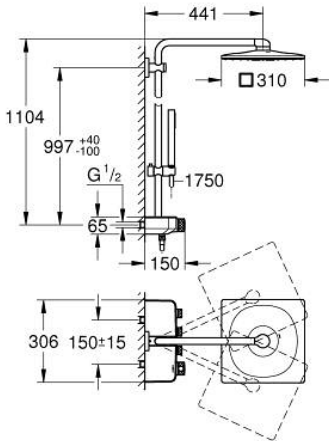

EUPHORIA SMARTCONTROL SYSTEM 310 CUBE 26 508 DLO

وصف المنتج:

• اللون: brushed warm sunset

• يتألف مما يلي:

• ذراع دش 450 ملم أفقية

• الفتحات المحفورة الموجودة

• المقبض العلوي قابل للتعديل من أجل الحد الأدنى من التبني مع

• ترموستات SmartControl المكشوف

• يسمح بالتغيير بين:

• head shower Rainshower SmartActive 310 Cube

• spray patterns: GROHE PureRain, ActiveRain

• maximum flow rate (at 3 bar): 20 l/min

• دش يدوي Euphoria Cube Stick

• maximum flow rate (at 3 bar): 16 l/min

• قابل لتعديل الارتفاع بعنصر منزلق

• خرطوم دش Silverflex 1750 ملم (28 388)

• تقنية GROHE DreamSpray لنمط رشاش مثالي

• GROHE CoolTouch لا يوجد خطر من سخونة الماء

• القلب المصغر GROHE TurboStat بالعنصر الحراري الشمعي