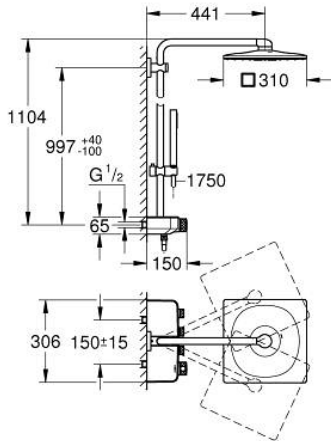

## EUPHORIA SMARTCONTROL SYSTEM 310 CUBE 26 508 DCO

وصف المنتج:

• اللون: supersteel

• يتألف مما يلي:

• ذراع دش 450 ملم أفقية

الفتحات المحفورة الموجودة

• المقبض العلوي قابل للتعديل من أجل الحد الأدنى من التبني مع

• ترموستات SmartControl المكشوف

• يسمح بالتغيير بين:

• head shower Rainshower SmartActive 310 Cube

• spray patterns: GROHE PureRain, ActiveRain

• maximum flow rate (at 3 bar): 20 l/min

• دش يدوي Euphoria Cube Stick

• maximum flow rate (at 3 bar): 16 l/min

• قابل لتعديل الارتفاع بعنصر منزلق

• خرطوم دش Silverflex 1750 ملم (28 388)

• تقنية GROHE DreamSpray لنمط رشاش مثالي

• GROHE CoolTouch لا يوجد خطر من سخونة الماء

• القلب المصغر GROHE TurboStat بالعنصر الحراري الشمعي