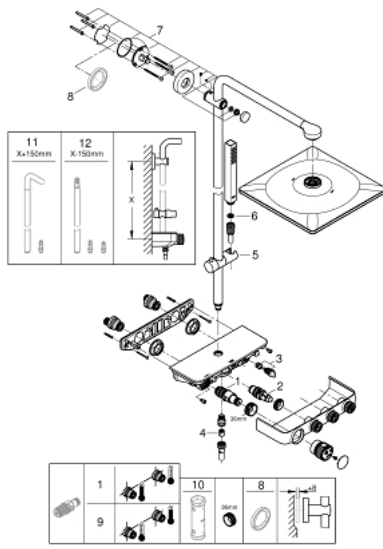

• صينية الدش المدمجة GROHE EasyReach

• نظام منع التكلسات GROHE SpeedClean

• دليل Inner WaterGuide لحياة أطول

• TwistStop لمنع التواء الخرطوم

• ملائم للسخانات الفورية من 18 كيلووات/س

• الحد الأدنى لمعدل التدفق 5 ل/دقيقة

EUPHORIA SMARTCONTROL SYSTEM 310 CUBE 26 508  
ALO

قطع الغيار:

1: قلب مضغوط ترموستاتي 1/2 بوصة (47439000 رقم الطلب).

2: خرطوشة (48297000 رقم الطلب).

3: صمام مانع للإرجاع (49069000 رقم الطلب).

4: صمام مانع للإرجاع (08565000 رقم الطلب).