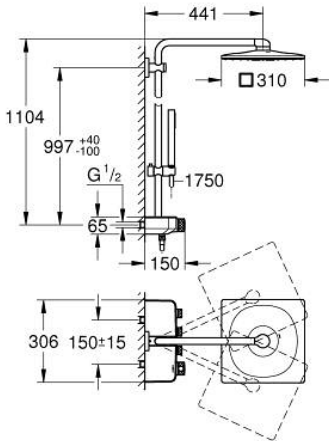

## EUPHORIA SMARTCONTROL SYSTEM 310 CUBE 26 508 ALO

وصف المنتج:

• اللون: brushed hard graphite

• يتألف مما يلي:

• ذراع دش 450 ملم أفقية

• الفتحات المحفورة الموجودة

• المقبض العلوي قابل للتعديل من أجل الحد الأدنى من التبني مع

• ترموستات SmartControl المكشوف

• يسمح بالتغيير بين:

• head shower Rainshower SmartActive 310 Cube

• spray patterns: GROHE PureRain, ActiveRain

• maximum flow rate (at 3 bar): 20 l/min

• دش يدوي Euphoria Cube Stick

• maximum flow rate (at 3 bar): 16 l/min

• قابل لتعديل الارتفاع بعنصر منزلق

• خرطوم دش Silverflex 1750 ملم (28 388)

• تقنية GROHE DreamSpray لنمط رشاش مثالي

• GROHE CoolTouch لا يوجد خطر من سخونة الماء

• القلب المصغر GROHE TurboStat بالعنصر الحراري الشمعي

EUPHORIA SMARTCONTROL SYSTEM 310 CUBE 26 508  
ALO

قطع الغيار:

1: قلب مضغوط ترموستاتي 1/2 بوصة (47439000 رقم الطلب).

2: خرطوشة (48297000 رقم الطلب).

3: صمام مانع للإرجاع (49069000 رقم الطلب).

4: صمام مانع للإرجاع (08565000 رقم الطلب).