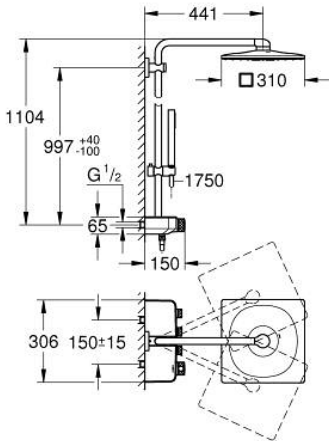

EUPHORIA SMARTCONTROL SYSTEM 310 CUBE 26 508 A00

وصف المنتج:

- اللون: hard graphite
- يتألف مما يلي:
- ذراع دش 450 ملم أفقية
- الفتحات المحفورة الموجودة
- المقبض العلوي قابل للتعديل من أجل الحد الأدنى من التبني مع
- ترموستات SmartControl المكشوف
- يسمح بالتغيير بين:
- head shower Rainshower SmartActive 310 Cube
- spray patterns: GROHE PureRain, ActiveRain
- maximum flow rate (at 3 bar): 20 l/min
- دش يدوي Euphoria Cube Stick
- maximum flow rate (at 3 bar): 16 l/min
- قابل لتعديل الارتفاع بعنصر منزلق
- خرطوم دش Silverflex 1750 ملم (28 388)
- تقنية GROHE DreamSpray لنمط رشاش مثالي
- GROHE CoolTouch لا يوجد خطر من سخونة الماء
- القلب المصغر GROHE TurboStat بالعنصر الحراري الشمعي
- GROHE ProGrip بهيكل متعرج
- لمسة نهائية من GROHE LongLife
- GROHE SafeStop عند 38 درجة مئوية
- GROHE SafeStop Plus optional temperature limiter at 43°C included
- من GROHE EcoJoy إلى تدفق كامل
- GROHE SmartControl اضغط للتشغيل/الإيقاف، أدر لتعديل المقدار
- صينية الدش المدمجة GROHE EasyReach
- نظام منع التكلسات GROHE SpeedClean
- دليل Inner WaterGuide لحياة أطول
- TwistStop لمنع التواء الخرطوم
- ملائم للسخانات الفورية من 18 كيلووات/س
- الحد الأدنى لمعدل التدفق 5 ل/دقيقة

EUPHORIA SMARTCONTROL SYSTEM 310 CUBE 26 508
A00

قطع الغيار:

1: قلب مضغوط ترموستاتي 1/2 بوصة (47439000 رقم الطلب).

2: خرطوشة (48297000 رقم الطلب).

3: صمام مانع للإرجاع (49069000 رقم الطلب).

4: صمام مانع للإرجاع (08565000 رقم الطلب).

5: عنصر انزلاق (48177A00 رقم الطلب).

6: مصفاة غبار (0700200M رقم الطلب).

7: حامل عامود دش (48279A00 رقم الطلب).

9: قلب GROHE TurboStat 1/2 بوصة* (47175000 رقم الطلب).

10: موسع مقبس* (49059000 رقم الطلب).

* إكسسوارات اختيارية*