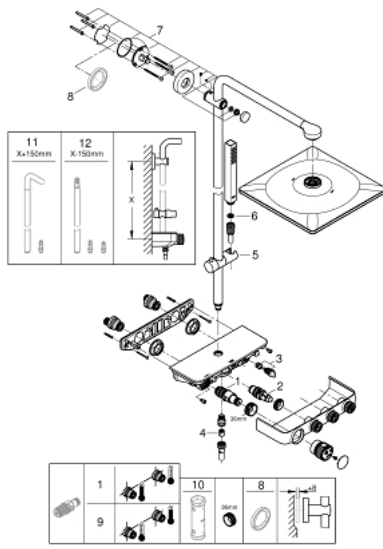

EUPHORIA SMARTCONTROL SYSTEM 310 CUBE 26 508 A00

وصف المنتج:

- اللون: hard graphite
- يتألف مما يلي:
- ذراع دش 450 ملم أفقية
- الفتحات المحفورة الموجودة
- المقبض العلوي قابل للتعديل من أجل الحد الأدنى من التبني مع
- ترموستات SmartControl المكشوف
- يسمح بالتغيير بين:
- head shower Rainshower SmartActive 310 Cube
- spray patterns: GROHE PureRain, ActiveRain
- maximum flow rate (at 3 bar): 20 l/min
- دش يدوي Euphoria Cube Stick
- maximum flow rate (at 3 bar): 16 l/min
- قابل لتعديل الارتفاع بعنصر منزلق
- خرطوم دش Silverflex 1750 ملم (28 388)
- تقنية GROHE DreamSpray لنمط رشاش مثالي
- GROHE CoolTouch لا يوجد خطر من سخونة الماء
- القلب المصغر GROHE TurboStat بالعنصر الحراري الشمعي
- GROHE ProGrip بهيكل متعرج
- لمسة نهائية من GROHE LongLife
- GROHE SafeStop عند 38 درجة مئوية
- GROHE SafeStop Plus optional temperature limiter at 43°C included
- من GROHE EcoJoy إلى تدفق كامل
- GROHE SmartControl اضغط للتشغيل/الإيقاف، أدر لتعديل المقدار
- صينية الدش المدمجة GROHE EasyReach
- نظام منع التكلسات GROHE SpeedClean
- دليل Inner WaterGuide لحياة أطول
- TwistStop لمنع التواء الخرطوم
- ملائم للسخانات الفورية من 18 كيلووات/س
- الحد الأدنى لمعدل التدفق 5 ل/دقيقة

EUPHORIA SMARTCONTROL SYSTEM 310 CUBE 26 508
A00

قطع الغيار:

1: قلب مضغوط ترموستاتي 1/2 بوصة (47439000 رقم الطلب).

2: خرطوشة (48297000 رقم الطلب).

3: صمام مانع للإرجاع (49069000 رقم الطلب).

4: صمام مانع للإرجاع (08565000 رقم الطلب).

5: عنصر انزلاق (48177A00 رقم الطلب).

6: مصفاة غبار (0700200M رقم الطلب).

7: حامل عامود دش (48279A00 رقم الطلب).

9: قلب GROHE TurboStat 1/2 بوصة* (47175000 رقم الطلب).

10: موسع مقبس* (49059000 رقم الطلب).

* إكسسوارات اختيارية*