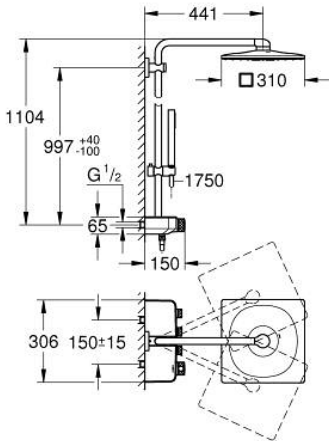

EUPHORIA SMARTCONTROL SYSTEM 310 CUBE 26 508
000

وصف المنتج:

• اللون: كروم

• يتألف مما يلي:

• ذراع دش 450 ملم أفقية

الفتحات المحفورة الموجودة

• المقبض العلوي قابل للتعديل من أجل الحد الأدنى من التبني مع

• ترموستات SmartControl المكشوف

• head shower Rainshower SmartActive 310 Cube

• spray patterns: GROHE PureRain, ActiveRain

• maximum flow rate (at 3 bar): 20 l/min

• hand shower Euphoria Cube (27 699)

•

• maximum flow rate (at 3 bar): 16 l/min

• قابل لتعديل الارتفاع بعنصر منزلق

• خرطوم دش Silverflex 1750 ملم (28 388)

• تقنية GROHE DreamSpray لنمط رشاش مثالي

• GROHE CoolTouch لا يوجد خطر من سخونة الماء

• القلب المصغر GROHE TurboStat بالعنصر الحراري الشمعي