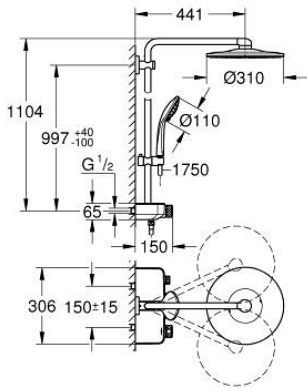

EUPHORIA SMARTCONTROL SYSTEM 310 26 507 LS0 شاور سيستم بالترموستات للتثبيت الحائطي

وصف المنتج

• اللون: moon white/chrome

• يتألف مما يلي

• ذراع دش 450 ملم أفقية

• الفتحات المحفورة الموجودة

• المقبض العلوي قابل للتعديل من أجل الحد الأدنى من التبني مع

• ترموستات SmartControl المكشوف

• يسمح بالتغيير بين:

• دش الرأس Rainshower SmartActive 310، لوحة الرذاذ أبيض داكن

• spray patterns: GROHE PureRain, ActiveRain

• maximum flow rate (at 3 bar): 20 l/min

• دش يدوي Euphoria 110 Massage، لوحة الرذاذ بيضاء

• spray patterns: Rain, SmartRain, Massage

• maximum flow rate (at 3 bar): 16 l/min

• قابل لتعديل الارتفاع بعنصر منزلق

• خرطوم دش Silverflex 1750 ملم (28 388)

• تقنية GROHE DreamSpray لنمط رشاش مثالي

• لمسة كروم نهائية من GROHE LongLife

1: قلب مضغوط ترموستاتي 1/2 بوصة (47439000 رقم الطلب).

2: خرطوشة (48297000 رقم الطلب).

3: صمام مانع للإرجاع (49069000 رقم الطلب).

4: صمام مانع للإرجاع (08565000 رقم الطلب).

5: عنصر انزلاق (48177000 رقم الطلب).