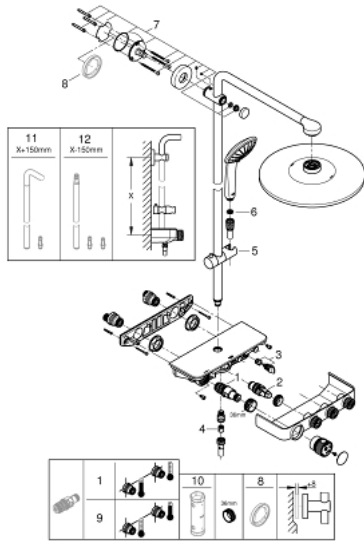

• من GROHE EcoJoy إلى تدفق كامل

• GROHE SmartControl اضغط للتشغيل/الإيقاف، أدر لتعديل المقدار

• صينية الدش المدمجة GROHE EasyReach

• نظام منع التكلسات GROHE SpeedClean

• دليل Inner WaterGuide لحياة أطول

• TwistStop لمنع التواء الخرطوم

1: قلب مضغوط ترموستاتي 1/2 بوصة (47439000 رقم الطلب).

2: خرطوشة (48297000 رقم الطلب).

3: صمام مانع للإرجاع (49069000 رقم الطلب).

4: صمام مانع للإرجاع (08565000 رقم الطلب).

5: عنصر انزلاق (48177000 رقم الطلب).