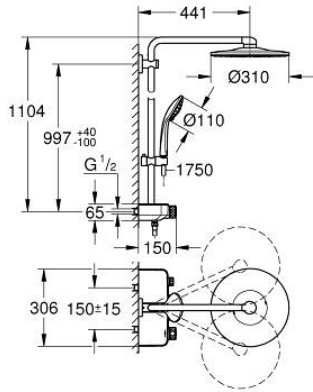

EUPHORIA SMARTCONTROL SYSTEM 310 26 507 GN0 شاور سيستم بالترموستات للتثبيت الحائطي

وصف المنتج

• اللون: brushed cool sunrise

• يتألف مما يلي

• ذراع دش 450 ملم أفقية

• الفتحات المحفورة الموجودة

• المقبض العلوي قابل للتعديل من أجل الحد الأدنى من التبيني مع

• ترموستات SmartControl المكشوف

• يسمح بالتغيير بين:

• رأس دش Rainshower SmartActive 310

• spray patterns: GROHE PureRain, ActiveRain

• maximum flow rate (at 3 bar): 20 l/min

• دش يدوي Euphoria 110 Massage، لوحة الرذاذ بيضاء

• spray patterns: Rain, SmartRain, Massage

• maximum flow rate (at 3 bar): 16 l/min

• قابل لتعديل الارتفاع بعنصر منزلق

• خرطوم دش Silverflex 1750 ملم (28 388)

• تقنية GROHE DreamSpray لنمط رشاش مثالي

• لمسة نهائية من GROHE LongLife

9: قلب GROHE TurboStat 1/2 بوصة* (47175000 رقم الطلب).

10: موسع مقبس* (49059000 رقم الطلب).

* إكسسوارات* اختيارية*