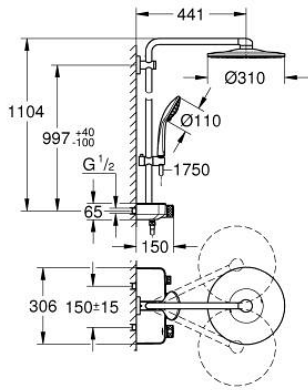

EUPHORIA SMARTCONTROL SYSTEM 310 26 507 GLO شاور سيستم بالترموستات للتثبيت الحائطي

وصف المنتج

• اللون: cool sunrise

• يتألف مما يلي

• ذراع دش 450 ملم أفقية

• الفتحات المحفورة الموجودة

• المقبض العلوي قابل للتعديل من أجل الحد الأدنى من التبيني مع

• ترموستات SmartControl المكشوف

• يسمح بالتغيير بين:

• رأس دش Rainshower SmartActive 310

• spray patterns: GROHE PureRain, ActiveRain

• maximum flow rate (at 3 bar): 20 l/min

• دش يدوي Euphoria 110 Massage، لوحة الرذاذ بيضاء

• spray patterns: Rain, SmartRain, Massage

• maximum flow rate (at 3 bar): 16 l/min

• قابل لتعديل الارتفاع بعنصر منزلق

• خرطوم دش Silverflex 1750 ملم (28 388)

• تقنية GROHE DreamSpray لنمط رشاش مثالي

• لمسة نهائية من GROHE LongLife

9: قلب GROHE TurboStat 1/2 بوصة* (47175000 رقم الطلب).

10: موسع مقبس* (49059000 رقم الطلب).

* إكسسوارات* اختيارية*