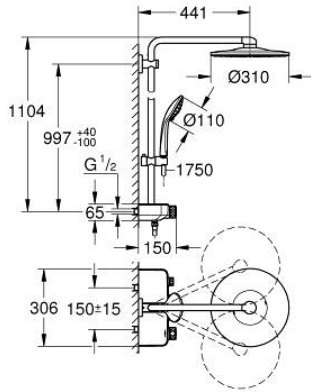

EUPHORIA SMARTCONTROL SYSTEM 310 26 507 DLO شاور سيستم بالترموستات للتثبيت الحائطي

وصف المنتج

• اللون: brushed warm sunset

• يتألف مما يلي

• ذراع دش 450 ملم أفقية

• الفتحات المحفورة الموجودة

• المقبض العلوي قابل للتعديل من أجل الحد الأدنى من التبيي مع

• ترموستات SmartControl المكشوف

• يسمح بالتغيير بين:

• رأس دش Rainshower SmartActive 310

• spray patterns: GROHE PureRain, ActiveRain

• maximum flow rate (at 3 bar): 20 l/min

• دش يدوي Euphoria 110 Massage، لوحة الرذاذ بيضاء

• spray patterns: Rain, SmartRain, Massage

• maximum flow rate (at 3 bar): 16 l/min

• قابل لتعديل الارتفاع بعنصر منزلق

• خرطوم دُش Silverflex 1750 ملم (28 388)

• تقنية GROHE DreamSpray لنمط رشاش مثالي

• لمسة نهائية من GROHE LongLife

9: قلب GROHE TurboStat 1/2 بوصة* (47175000 رقم الطلب).

10: موسع مقبس* (49059000 رقم الطلب).

* إكسسوارات* اختيارية*