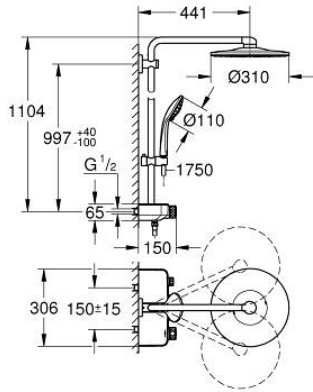

EUPHORIA SMARTCONTROL SYSTEM 310 26 507 DC0 شاور سيستم بالترموستات للتثبيت الحائطي

وصف المنتج

• اللون: supersteel

• يتألف مما يلي

• ذراع دش 450 ملم أفقية

• الفتحات المحفورة الموجودة

• المقبض العلوي قابل للتعديل من أجل الحد الأدنى من التبيني مع

• ترموستات SmartControl المكشوف

• يسمح بالتغيير بين:

• رأس دش Rainshower SmartActive 310

• spray patterns: GROHE PureRain, ActiveRain

• maximum flow rate (at 3 bar): 20 l/min

• دش يدوي Euphoria 110 Massage، لوحة الرذاذ بيضاء

• spray patterns: Rain, SmartRain, Massage

• maximum flow rate (at 3 bar): 16 l/min

• قابل لتعديل الارتفاع بعنصر منزلق

• خرطوم دش Silverflex 1750 ملم (28 388)

• تقنية GROHE DreamSpray لنمط رشاش مثالي

• لمسة نهائية من GROHE LongLife