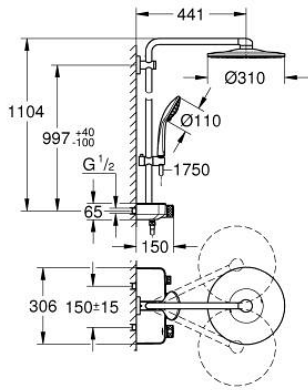

## EUPHORIA SMARTCONTROL SYSTEM 310 26 507 DA0 شاور سيستم بالترموستات للتثبيت الحائطي

### وصف المنتج

- اللون: warm sunset
- يتألف مما يلي
- ذراع دش 450 ملم أفقية
- الفتحات المحفورة الموجودة
- المقبض العلوي قابل للتعديل من أجل الحد الأدنى من التبيني مع
- ترموستات SmartControl المكشوف
- يسمح بالتغيير بين:
- رأس دش Rainshower SmartActive 310
- spray patterns: GROHE PureRain, ActiveRain
- maximum flow rate (at 3 bar): 20 l/min
- دش يدوي Euphoria 110 Massage، لوحة الرذاذ بيضاء
- spray patterns: Rain, SmartRain, Massage
- maximum flow rate (at 3 bar): 16 l/min
- قابل لتعديل الارتفاع بعنصر منزلق
- خرطوم دُش Silverflex 1750 ملم (28 388)
- تقنية GROHE DreamSpray لنمط رشاش مثالي
- لمسة نهائية من GROHE LongLife
- GROHE CoolTouch لا يوجد خطر من سخونة الماء
- القلب المصغر GROHE TurboStat بالعنصر الحراري الشمعي
- GROHE ProGrip بهيكل متعرج
- GROHE SafeStop عند 38 درجة مئوية
- GROHE SafeStop Plus optional temperature limiter at 43°C included
- من GROHE EcoJoy إلى تدفق كامل
- GROHE SmartControl اضغط للتشغيل/الإيقاف، أدر لتعديل المقدار
- صينية الدش المدمجة GROHE EasyReach
- نظام منع التكلسات GROHE SpeedClean
- دليل Inner WaterGuide لحياة أطول
- TwistStop لمنع التواء الخرطوم
- ملائم للسخانات الفورية من 18 كيلووات/س
- الحد الأدنى لمعدل التدفق 5 ل/دقيقة