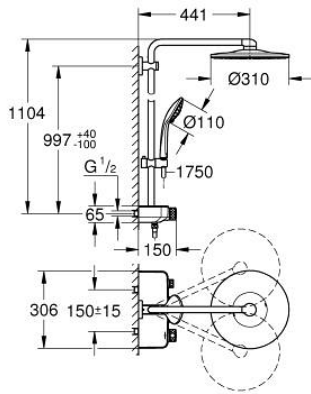

EUPHORIA SMARTCONTROL SYSTEM 310 26 507 ALO شاور سيستم بالترموستات للتثبيت الحائطي

وصف المنتج

• اللون: brushed hard graphite

• يتألف مما يلي

• ذراع دش 450 ملم أفقية

• الفتحات المحفورة الموجودة

• المقبض العلوي قابل للتعديل من أجل الحد الأدنى من التبيني مع

• ترموستات SmartControl المكشوف

• يسمح بالتغيير بين:

• رأس دش Rainshower SmartActive 310

• maximum flow rate (at 3 bar): 20 l/min

• spray patterns: GROHE PureRain, ActiveRain

• دش يدوي Euphoria 110 Massage، لوحة الرذاذ بيضاء

• spray patterns: Rain, SmartRain, Massage

• maximum flow rate (at 3 bar): 16 l/min

• قابل لتعديل الارتفاع بعنصر منزلق

• خرطوم دُش Silverflex 1750 ملم (28 388)

• تقنية GROHE DreamSpray لنمط رشاش مثالي

• لمسة نهائية من GROHE LongLife