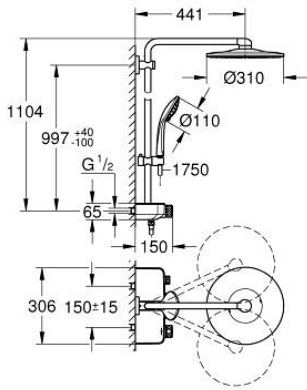

### وصف المنتج

- اللون: hard graphite
- يتألف مما يلي
- ذراع دش 450 ملم أفقية
- الفتحات المحفورة الموجودة
- المقبض العلوي قابل للتعديل من أجل الحد الأدنى من التبني مع
- ترموستات SmartControl المكشوف
- يسمح بالتغيير بين:
- رأس دش Rainshower SmartActive 310
- spray patterns: GROHE PureRain, ActiveRain
- maximum flow rate (at 3 bar): 20 l/min
- دش يدوي Euphoria 110 Massage، لوحة الرذاذ بيضاء
- spray patterns: Rain, SmartRain, Massage
- maximum flow rate (at 3 bar): 16 l/min
- قابل لتعديل الارتفاع بعنصر منزلق
- خرطوم دُش Silverflex 1750 ملم (28 388)
- تقنية GROHE DreamSpray لنمط رشاش مثالي
- لمسة نهائية من GROHE LongLife
- GROHE CoolTouch لا يوجد خطر من سخونة الماء
- القلب المصغر GROHE TurboStat بالعنصر الحراري الشمعي
- GROHE ProGrip بهيكل متعرج
- GROHE SafeStop عند 38 درجة مئوية
- GROHE SafeStop Plus optional temperature limiter at 43°C included
- من GROHE EcoJoy إلى تدفق كامل
- GROHE SmartControl اضغط للتشغيل/الإيقاف، أدر لتعديل المقدار
- صينية الدش المدمجة GROHE EasyReach
- نظام منع التكلسات GROHE SpeedClean
- دليل Inner WaterGuide لحياة أطول
- TwistStop لمنع التواء الخرطوم
- ملائم للسخانات الفورية من 18 كيلووات/س
- الحد الأدنى لمعدل التدفق 5 ل/دقيقة

EUPHORIA SMARTCONTROL SYSTEM 310 26 507 A00 شاور سيستم بالترموستات للتثبيت الحائطي

قطع الغيار:

1: قلب مضغوط ترموستاتي 1/2 بوصة (47439000 رقم الطلب).

2: خرطوشة (48297000 رقم الطلب).

3: صمام مانع للإرجاع (49069000 رقم الطلب).