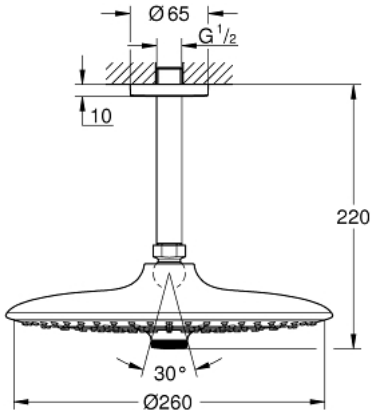

EUPHORIA 260 26 461 000 طقم الدش الرأسي السقفي مقاس 142 مم، المزود بـ 3 رشاشات

وصف المنتج

• اللون: كروم

• يتألف مما يلي

• دش الرأس (26 457) Euphoria 260

• spray patterns: Rain, SmartRain, Jet

• maximum flow rate (at 3 bar): 7.5 l/min

• ذراع دش Rainshower بارترافع السقف 142 مم (28 724)

• تقنية GROHE EcoJoy لمياه أقل وتدفق ممتاز

• تقنية GROHE DreamSpray لنمط رشاش مثالي

• لمسة كروم نهائية من GROHE LongLife

• نظام منع التكلسات GROHE SpeedClean

• دليل Inner WaterGuide لحياة أطول

• مناسب للسخانات القورية

EUPHORIA 260 26 461 000 طقم الدش الرأسي السقفي مقاس 142 مم، المزود بـ 3 رشاشات

قطع الغيار:

1: غطاء مثقوب من المنتصف (رقم الطلب: 11741000).

2: عازل ليفي بقطر 18.5 x قطر (رقم الطلب: 0138900M) 12 x 2