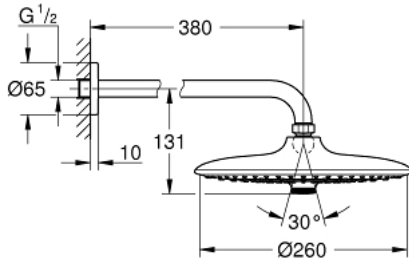

EUPHORIA 260 26 459 000 طقم الدش الرأسي 380 ملم بـ 3 رشاشات

وصف المنتج

• اللون: كروم

• يتألف مما يلي

• دش الرأس (26 457) Euphoria 260

• spray patterns: Rain, SmartRain, Jet

• maximum flow rate (at 3 bar): 7.5 l/min

• ذراع دش 380 Rainshower مم (28 361)

• تقنية GROHE EcoJoy لمياه أقل وتدفق ممتاز

• تقنية GROHE DreamSpray لنمط رشاش مثالي

• لمسة كروم نهائية من GROHE LongLife

• نظام منع التكلسات GROHE SpeedClean

• دليل Inner WaterGuide لحياة أطول

• مناسب للسخانات القورية

EUPHORIA 260 26 459 000 طقم الدش الرأسي 380 ملم بـ 3 رشاشات

قطع الغيار:

1: غطاء مثقوب من المنتصف (رقم الطلب: 11741000)

2: عازل ليفي بقطر 18.5 x قطر (رقم الطلب: 0138900M) 12 x 2

3: مصفاة غبار (رقم الطلب: 48007000)