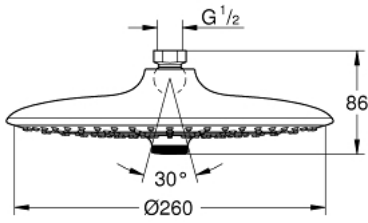

EUPHORIA 260 26 457 00D سماعه رأسيه مزوده بـ 3 رشاشات

وصف المنتج

• اللون: كروم

• spray patterns: Rain, SmartRain, Jet

• maximum flow rate (at 3 bar): 6.5 l/min

• القطر 260 مم

• وصلة كروية بقابلية للدوران 15 +/- درجة

• 1/2"؛ لولبية الوصلة 061#&

• تقنية GROHE EcoJoy لمياه أقل وتدفق ممتاز

• تقنية GROHE DreamSpray لنمط رشاش مثالي

• لمسة كروم نهائية من GROHE LongLife

• نظام منع التكلسات GROHE SpeedClean

• دليل Inner WaterGuide لحياة أطول

• مناسب للسخانات القورية

• الحد الأدنى للضغط الموصى به 1.0 بار

EUPHORIA 260 26 457 00D سماعه رأسية مزودة بـ 3 رشاشات

قطع الغيار:

1: عازل ليفي بقطر 18.5 x قطر (0138900M رقم الطلب: 12 x 2)

2: مصفاة غبار (48007000 رقم الطلب:)