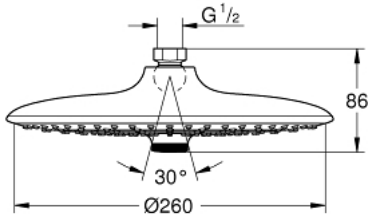

EUPHORIA 260 26 457 000 سماعه رأسيه مزوده بـ 3 رشاشات

وصف المنتج

• اللون: كروم

• spray patterns: Rain, SmartRain, Jet

• maximum flow rate (at 3 bar): 7.5 l/min

• القطر 260 مم

• وصلة كروية بقابلية للدوران +/- 15 درجة

• 1/2"؛ لولبية الوصلة 061#&

• تقنية GROHE EcoJoy لمياه أقل وتدفق ممتاز

• تقنية GROHE DreamSpray لنمط رشاش مثالي

• لمسة كروم نهائية من GROHE LongLife

• نظام منع التكلسات GROHE SpeedClean

• دليل Inner WaterGuide لحياة أطول

EUPHORIA 260 26 457 000 سماعه رأسيه مزوده بـ 3 رشاشات

قطع الغيار:

1: عازل ليفي بقطر 18.5 x قطر (0138900M رقم الطلب: 12 x 2)

2: مصفاة غبار (48007000 رقم الطلب:)