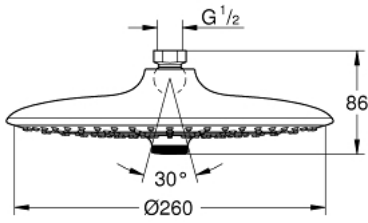

EUPHORIA 260 26 456 000 سماعه رأسيه مزوده بـ 3 رشاشات

وصف المنتج

• اللون: كروم

• spray patterns: Rain, SmartRain, Jet

• 6 ل/د

• القطر 260 مم

• وصلة كروية بقابلية للدوران +/- 15 درجة

• 1/2"؛ لولبية الوصلة 061#&

• الحد الأدنى للضغط الموصى به 1.0 بار

EUPHORIA 260 26 456 000 سماعه رأسيه مزوده بـ 3 رشاشات

قطع الغيار:

1: عازل ليفي بقطر 18.5 x قطر (0138900M رقم الطلب: 12 x 2)

2: مصفاة غبار (48007000 رقم الطلب:)