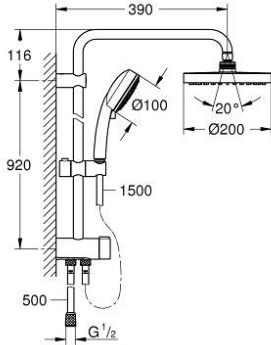

TEMPESTA COSMOPOLITAN SYSTEM 200 26
453 000

وصف المنتج:

• اللون: كروم

• يتألف مما يلي:

• ذراع دش أفقي مقاس 390 مم، قابل للتعديل قبل التركيب

الدش الرأسي البيئي

• التغيير عن طريق المحول بين الدش اليدوي والدش الرأسي أو إعداد

• دش رأسي من مجموعة Tempesta Cosmopolitan 200 (541 27)

• نمطان للرشاش (عن طريق المحول): Rain, SmartRain

• بمفصل كروي

• زاوية التدوير $\pm 15^\circ$

• دش يدوي Tempesta Cosmopolitan 100 (27 573 001)

• خاصية GROHE Rain O_ لنمط الرشاش الممطر المُدلك المنفت

• قابل لتعديل الارتفاع بعنصر منزلق

• المسافة بين المحول والذراع العلوي: 920 مم

• خرطوم دش Relaxaflex مقاس 1500 مم (151 28)

• خرطوم دش Relaxaflex مقاس 500 مم

• بستمك 1/2 بوصة من خرطوم المياه مقاس 500 مم

• تركيب من: وصلة للصنبور / وحدة حائطية لمورد المياه مع سلك

• الحد الأدنى لمعدل التدفق 7 ل/دقيقة

• تقنية GROHE DreamSpray لنمط رشاش مثالي

• لمسة كروم نهائية من GROHE LongLife

• نظام منع الترسبات GROHE SpeedClean

• دليل Inner WaterGuide لحياة أطول

الدش

• تمنع الحلقة السيليكونية ShockProof التلف الناتج عن سقوط