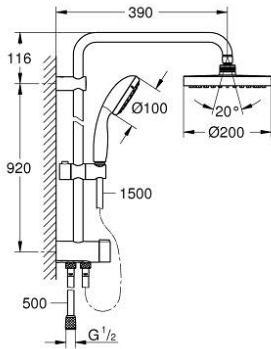

وصف المنتج:

• اللون: كروم

• يتألف مما يلي

• ذراع دُش أفقي مقاس 390 مم، قابل للتعديل قبل التركيب

• الدُش الرأسي البيئي

• التغيير عن طريق المحول بين الدُش اليدوي والدُش الرأسي أو إعداد

• دُش رأسي من مجموعة Tempesta Cosmopolitan 200 (541 27)

• نمطان للرشاش (عن طريق المحول): Rain, SmartRain

• بمفصل كروي

• زاوية التدوير $\pm 15^\circ$

• دش يدوي Tempesta 100 (28 578 001)

• خاصية GROHE Rain O_ لنمط الرشاش الممطر المتدلك المنفت

• قابل لتعديل الارتفاع بعنصر منزلق

• المسافة بين المحول والذراع العلوي: 920 مم

• خرطوم دُش Relexaflex مقاس 1500 مم (151 28)

• خرطوم دُش Relexaflex مقاس 500 مم

• بستمك 1/2 بوصة من خرطوم المياه مقاس 500 مم

• تركيب من: وصلة للصنبور / وحدة حائطية لمورد المياه مع سلك

• الحد الأدنى لمعدل التدفق 7 ل/دقيقة

• تقنية GROHE DreamSpray لنمط رشاش مثالي

• لمسة كروم نهائية من GROHE LongLife

• نظام منع التلکسات GROHE SpeedClean

• دليل Inner WaterGuide لحياة أطول