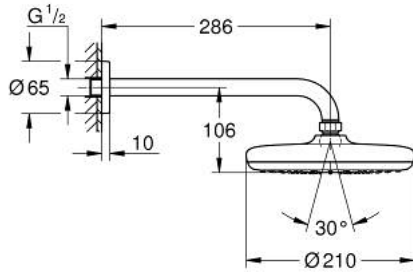

TEMPESTA 210 26 412 000 طقم الدش الرأسي 286 ملم برذاذ واحد

وصف المنتج:

• اللون: كروم

• يتألف مما يلي

• head shower Tempesta 210 (26 410)

• نمط الرذاذ: Rain

• maximum flow rate (at 3 bar): 8.5 l/min

• ذراع دش Rainshower 286 مم (28 576)

• تقنية GROHE EcoJoy لمياه أقل وتدفق ممتاز

• تقنية GROHE DreamSpray لنمط رشاش مثالي

• نظام منع التكالسات GROHE SpeedClean

• دليل Inner WaterGuide لحياة أطول

• مناسب للسخانات الفورية

TEMPESTA 210 26 412 000 طقم الدش الرأسي 286 ملم برذاذ واحد

قطع الغيار:

1: عازل ليفي بقطر x قطر 18.5 (رقم الطلب: 0138900M) 12 x 2

2: مصفاة غبار (رقم الطلب: 48007000)

3: غطاء متقوب من المنتصف (رقم الطلب: 11741000)