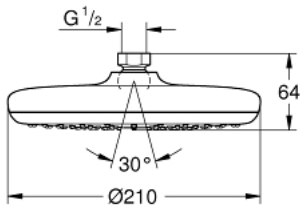

TEMPESTA 210 26 410 00D سماعة رأسيه مزوده برشاش واحد

وصف المنتج

• اللون: كروم

• نمط الرذاذ: Rain

• maximum flow rate (at 3 bar): 7 l/min

• القطر 210 مم

• وصلة كروية بقابلية للدوران 15 +/- درجة

• 1/2"؛ لولبية الوصلة 061#&

• الحد الأدنى للضغط الموصى به 1.0 بار

TEMPESTA 210 26 410 00D سماعه رأسيه مزوده برشاش واحد

قطع الغيار:

1: عازل ليفي بقطر 18.5 x قطر (0138900M رقم الطلب: 12 x 2)

2: مصفاة غبار (48007000 رقم الطلب:)