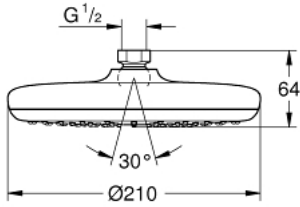

TEMPESTA 210 26 410 000 سماعه رأسيه مزوده برشاش واحد

وصف المنتج

• اللون: كروم

• نمط الرذاذ: Rain

• maximum flow rate (at 3 bar): 8.5 l/min

• القطر 210 مم

• وصلة كروية بقابلية للدوران 15 +/- درجة

• 1/2"؛ لولبية الوصلة 061#&

• تقنية GROHE EcoJoy لمياه أقل وتدفق ممتاز

• تقنية GROHE DreamSpray لنمط رشاش مثالي

• لمسة كروم نهائية من GROHE LongLife

• نظام منع التكلسات GROHE SpeedClean

• دليل Inner WaterGuide لحياة أطول

TEMPESTA 210 26 410 000 سماعه رأسية مزودة برشاش واحد

قطع الغيار:

1: عازل ليفي بقطر 18.5 x قطر (0138900M رقم الطلب: 12 x 2)

2: مصفاة غبار (48007000 رقم الطلب:)