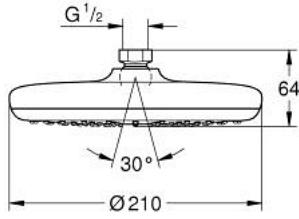

TEMPESTA 210 26 409 000 سماعه رأسيه مزوده برشاش واحد

وصف المنتج

• اللون: كروم

• نمط الرذاذ: Rain

• 6 ل/د

• القطر 210 مم

• وصلة كروية بقابلية للدوران +/- 15 درجة

• 1/2"؛ لولبية الوصلة 061#&

TEMPESTA 210 26 409 000 سماعه رأسيه مزوده برشاش واحد

قطع الغيار:

1: عازل ليفي بقطر 18.5 x قطر (0138900M رقم الطلب: 12 x 2)

2: مصفاة غبار (48007000 رقم الطلب:)