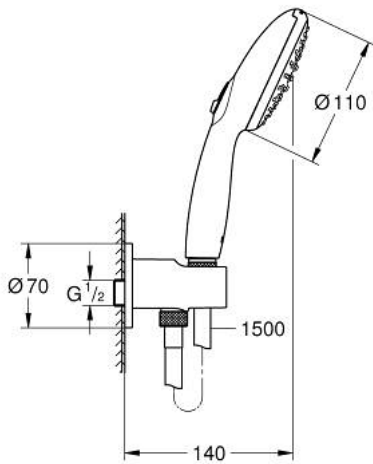

26 406 243 3 TEMPESTA 110 WALL HOLDER SET 2 SPRAYS (RAIN, JET)

وصف المنتج

• اللون: Matte Black

• يتألف مما يلي

• hand shower Tempesta 110 (26 161)

• maximum flow rate (at 3 bar): 7.4 l/min

• shower outlet elbow 1/2" with wall shower holder (28 628)

• سلك ذكر

• محمي من التدفق العكسي

• shower hose 1500 mm 1/2" x 1/2"

• تقنية GROHE EcoJoy لمياه أقل وتدفق ممتاز

GROHE SmartSwitch - easily rotate the dial to enjoy your preferred spray

• option

• تقنية GROHE DreamSpray لنمط رشاش مثالي

• نظام منع التكلسات GROHE SpeedClean

• دليل Inner WaterGuide لحياة أطول

الدش

• تمنع الحلقة السيليكونية ShockProof التلف الناتج عن سقوط

• الحد الأدنى للضغط الموصى به 1.0 بار

• مناسب للسخانات الفورية

• professional edition