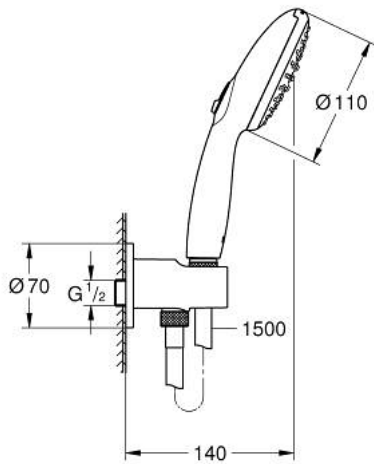

26 406 003 TEMPESTA 110 WALL HOLDER SET 2 SPRAYS (RAIN, JET)

وصف المنتج:

• اللون: كروم

• يتألف مما يلي

• hand shower Tempesta 110 (26 161)

• maximum flow rate (at 3 bar): 7.4 l/min

• مخرج الشور 1/2 بوصة بحامل دش جداري (28 679)

• سلك ذكر

• محمي من التدفق العكسي

(28

• خرطوم Relaxaflex مقاس 1500 مم بسّمك 1/2 بوصة 1/2 × بوصة (151)

• تقنية GROHE EcoJoy لمياه أقل وتدفق ممتاز

GROHE SmartSwitch - easily rotate the dial to enjoy your preferred spray