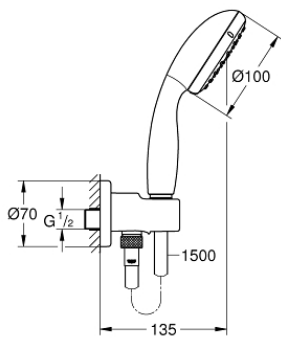

TEMPESTA 100 26 406 000 طقم الحامل الحائطي المزود برشاشين

وصف المنتج:

• اللون: كروم

• مع وحدة حائطية مدمجة 1/2 بوصة

• يتألف مما يلي:

• دش يدوي Tempesta 100 II (27 597)

• مخرج الشور 1/2 بوصة بحامل دش جداري (28 679)

• سلك ذكر

• محمي من التدفق العكسي

(28

• خرطوم Relexaflex مقاس 1500 مم بسُمك 1/2 بوصة 1/2 × بوصة (151)

• محدد التدفق 5.7 ل/د في مجموعة GROHE EcoJoy

• تقنية GROHE DreamSpray لنمط رشاش مثالي

• لمسة كروم نهائية من GROHE LongLife

• نظام منع التكلسات GROHE SpeedClean

• دليل Inner WaterGuide لحياة أطول

الدش

• تمنع الحلقة السيليكونية ShockProof التلف الناتج عن سقوط

• مناسب للسخانات الفورية

• الحد الأدنى للضغط الموصى به 1.0 بار

Pure Freude
an Wasser