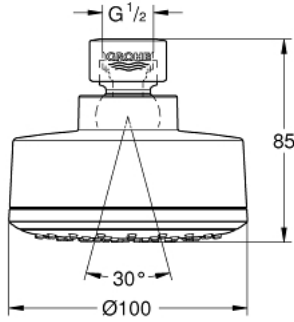

TEMPESTA COSMOPOLITAN 100 26 366 000 سماعه رأسيه مزوده برشاش واحد

قطع الغيار:

1: عازل ليفي بقطر x قطر 18.5 (رقم الطلب: 0138900M) 12 x 2

2: مصفاة غبار (رقم الطلب: 48007000)