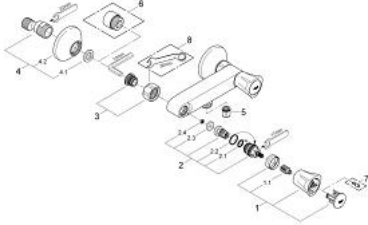

COSTA L 26 330 001 خلاط دش 1/2 بوصة

وصف المنتج:

• اللون: كروم

• مثبت على الجدار

• مقابض معدنية

• معزول حراريًا

• قابل للتدوير

• جزء علوي GROHE Long-Life

• وصلة دش 1/2 بوصة

• القارنات S

• لمسة كروم نهائية من GROHE LongLife

COSTA L 26 330 001 خلاط دش 1/2 بوصة

قطع الغيار:

- 1: مقبض (45994000 رقم الطلب:-)
- 1.1: إدخال تشبيك (0538600M رقم الطلب:-)
- 2: قلب 1/2 بوصة (07146000 رقم الطلب:-)
- 2.1: وردة عزل بقطر 6 x قطر (0128300M رقم الطلب:-) 2
- 2.2: حلقة دائرية بقطر 18.2 x قطر (0392400M رقم الطلب:-) 1.7
- 2.3: عازل (0529100M رقم الطلب:-)
- 3: وصلة مسمار 1/2 بوصة (45044000 رقم الطلب:-)
- 4: وصلة مستقيمة (12075000 رقم الطلب:-)
- 4.1: عازل (0138600M رقم الطلب:-)
- 4.2: غطاء مثقوب من المنتصف (0221000M رقم الطلب:-)
- 5: صمام مانع للإرجاع (08565000 رقم الطلب:-)
- 6: تطويلة 3/4 بوصة، 20 ملم (0713000M رقم الطلب:-)*
- 7: مسمار لمنتجات Costa/Avina (48013000 رقم الطلب:-)*
- 8: توسعه خاصة (19377000 رقم الطلب:-)*