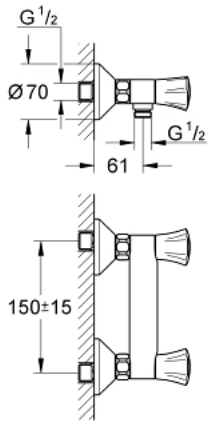

COSTA L 26 330 001 خلاط دش 1/2 بوصة

وصف المنتج:

• اللون: كروم

• مثبت على الجدار

• مقابض معدنية

• معزول حراريًا

• قابل للتدوير

• جزء علوي GROHE Long-Life

• وصلة دش 1/2 بوصة

• القارنات S

• لمسة كروم نهائية من GROHE LongLife

COSTA L 26 330 001 خلاط دش 1/2 بوصة

قطع الغيار:

- 1: مقبض (45994000 رقم الطلب:-)
- 1.1: إدخال تشبيك (0538600M رقم الطلب:-)
- 2: قلب 1/2 بوصة (07146000 رقم الطلب:-)
- 2.1: وردة عزل بقطر 6 x قطر (0128300M رقم الطلب:-) 2
- 2.2: حلقة دائرية بقطر 18.2 x قطر (0392400M رقم الطلب:-) 1.7
- 2.3: عازل (0529100M رقم الطلب:-)
- 3: وصلة مسمار 1/2 بوصة (45044000 رقم الطلب:-)
- 4: وصلة مستقيمة (12075000 رقم الطلب:-)
- 4.1: عازل (0138600M رقم الطلب:-)
- 4.2: غطاء مثقوب من المنتصف (0221000M رقم الطلب:-)
- 5: صمام مانع للإرجاع (08565000 رقم الطلب:-)
- 6: تطويلة 3/4 بوصة، 20 ملم (0713000M رقم الطلب:-)*
- 7: مسمار لمنتجات Costa/Avina (48013000 رقم الطلب:-)*
- 8: توسعه خاصة (19377000 رقم الطلب:-)*