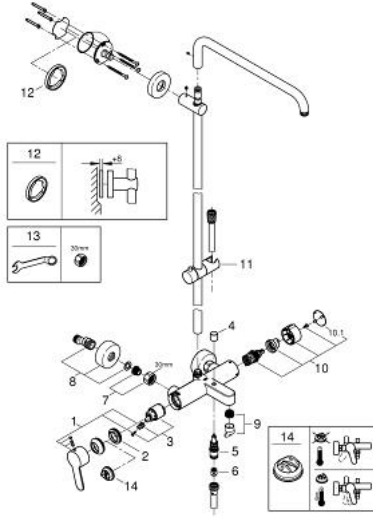

EUPHORIA SYSTEM 26 322 000 شاور سيستم مع خلاط حمام بمقبض فردي للثبيت الحائطي

وصف المنتج:

- اللون: كروم
- يتألف مما يلي
- ذراع دش 450 ملم أفقية قابلة للتدوير
- خلاط حمام بمقبض فردي مكشوف مع مقبض محوّل
- محوّل منفصل لدش يدوي
- عنصر انزلاق
- خرطوم دش Silverflex 1750 ملم (28 388)
- قلب سيراميك GROHE SilkMove 35 مم
- لمسة كروم نهائية من GROHE LongLife
- دليل Inner WaterGuide لحياة أطول
- TwistStop لمنع التواء الخرطوم
- ملائم للسخانات الفورية من 18 كيلووات/س
- الحد الأدنى لمعدل التدفق 7 ل/دقيقة
- الحد الأدنى للضغط الموصى به 1.0 بار
- يجب شراء الدش الرأسي واليدوي على حدة

EUPHORIA SYSTEM 26 322 000 شاور سيستم مع خلاط حمام بمقبض فردي للتثبيت الحائطي

قطع الغيار:

- 1: مقبض (رقم الطلب: 46750000)
- 2: وحدة مسمار (رقم الطلب: 46460000)
- 3: خرطوشة (رقم الطلب: 46374000)
- 4: مقبض محول (رقم الطلب: 64309000)
- 5: محول (رقم الطلب: 65655000)
- 6: صمام مانع للإرجاع (رقم الطلب: 08565000)
- 7: طقم تركيب ساق (رقم الطلب: 45004000)
- 8: وصلة مستقيمة (رقم الطلب: 12662000)
- 9: فلتر مياه (رقم الطلب: 13926000)
- 10: محول (رقم الطلب: 46921000)
- 10.1: غطاء تغطية (رقم الطلب: 47883000M)
- 11: عنصر انزلاق (رقم الطلب: 12140000)
- 12: قرص تعويض* (رقم الطلب: 27180000)
- 13: توسعة خاصة* (رقم الطلب: 19377000)
- 14: محدد درجة الحرارة* (رقم الطلب: 46375000)