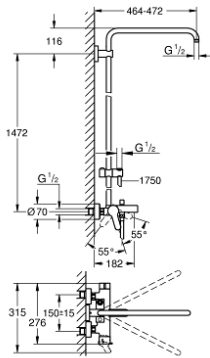

EUPHORIA SYSTEM 26 322 000 شاور سيستم مع خلاط حمام بمقبض فردي للثبيت الحائطي

وصف المنتج:

- اللون: كروم
- يتألف مما يلي
- ذراع دش 450 ملم أفقية قابلة للتدوير
- خلاط حمام بمقبض فردي مكشوف مع مقبض محوّل
- محوّل منفصل لدش يدوي
- عنصر انزلاق
- خرطوم دش Silverflex 1750 ملم (28 388)
- قلب سيراميك GROHE SilkMove 35 مم
- لمسة كروم نهائية من GROHE LongLife
- دليل Inner WaterGuide لحياة أطول
- TwistStop لمنع التواء الخرطوم
- ملائم للسخانات الفورية من 18 كيلووات/س
- الحد الأدنى لمعدل التدفق 7 ل/دقيقة
- الحد الأدنى للضغط الموصى به 1.0 بار
- يجب شراء الدش الرأسي واليدوي على حدة

EUPHORIA SYSTEM 26 322 000 شاور سيستم مع خلاط حمام بمقبض فردي للتثبيت الحائطي

قطع الغيار:

- 1: مقبض (رقم الطلب: 46750000)
- 2: وحدة مسمار (رقم الطلب: 46460000)
- 3: خرطوشة (رقم الطلب: 46374000)
- 4: مقبض محول (رقم الطلب: 64309000)
- 5: محول (رقم الطلب: 65655000)
- 6: صمام مانع للإرجاع (رقم الطلب: 08565000)
- 7: طقم تركيب ساق (رقم الطلب: 45004000)
- 8: وصلة مستقيمة (رقم الطلب: 12662000)
- 9: فلتر مياه (رقم الطلب: 13926000)
- 10: محول (رقم الطلب: 46921000)
- 10.1: غطاء تغطية (رقم الطلب: 47883000M)
- 11: عنصر انزلاق (رقم الطلب: 12140000)
- 12: قرص تعويض* (رقم الطلب: 27180000)
- 13: توسعة خاصة* (رقم الطلب: 19377000)
- 14: محدد درجة الحرارة* (رقم الطلب: 46375000)