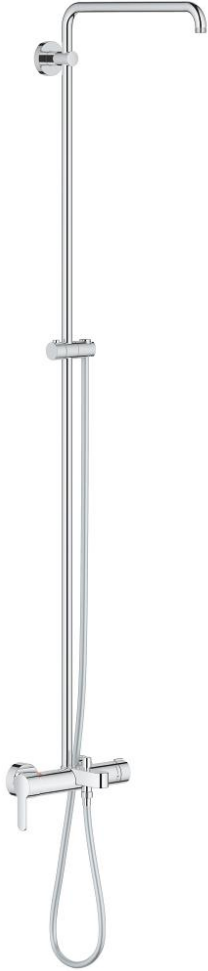

EUPHORIA SYSTEM 26 322 000 شاور سيستم مع خلاط حمام بمقبض فردي للثبيت الحائطي

وصف المنتج:

- اللون: كروم
- يتألف مما يلي
- ذراع دش 450 ملم أفقية قابلة للتدوير
- خلاط حمام بمقبض فردي مكشوف مع مقبض محوّل
- محوّل منفصل لدش يدوي
- عنصر انزلاق
- خرطوم دش Silverflex 1750 ملم (28 388)
- قلب سيراميك GROHE SilkMove 35 مم
- لمسة كروم نهائية من GROHE LongLife
- دليل Inner WaterGuide لحياة أطول
- TwistStop لمنع التواء الخرطوم
- ملائم للسخانات الفورية من 18 كيلووات/س
- الحد الأدنى لمعدل التدفق 7 ل/دقيقة
- الحد الأدنى للضغط الموصى به 1.0 بار
- يجب شراء الدش الرأسي واليدوي على حدة

EUPHORIA SYSTEM 26 322 000 شاور سيستم مع خلاط حمام بمقبض فردي للتثبيت الحائطي

قطع الغيار:

- 1: مقبض (رقم الطلب: 46750000)
- 2: وحدة مسمار (رقم الطلب: 46460000)
- 3: خرطوشة (رقم الطلب: 46374000)
- 4: مقبض محول (رقم الطلب: 64309000)
- 5: محول (رقم الطلب: 65655000)
- 6: صمام مانع للإرجاع (رقم الطلب: 08565000)
- 7: طقم تركيب ساق (رقم الطلب: 45004000)
- 8: وصلة مستقيمة (رقم الطلب: 12662000)
- 9: فلتر مياه (رقم الطلب: 13926000)
- 10: محول (رقم الطلب: 46921000)
- 10.1: غطاء تغطية (رقم الطلب: 47883000M)
- 11: عنصر انزلاق (رقم الطلب: 12140000)
- 12: قرص تعويض* (رقم الطلب: 27180000)
- 13: توسعة خاصة* (رقم الطلب: 19377000)
- 14: محدد درجة الحرارة* (رقم الطلب: 46375000)

* إكسسوارات اختيارية