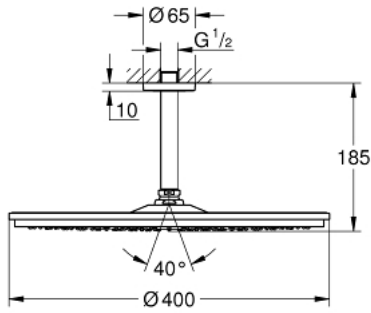

RAINSHOWER COSMOPOLITAN 400 26  
256 000

وصف المنتج:

• اللون: كروم

• يتألف مما يلي:

• رأس دش (28 778) Rainshower Cosmopolitan 400

• نمط الرذاذ: Rain

• maximum flow rate (at 3 bar): 7.5 l/min

• ذراع دش Rainshower بارارتفاع السقف 142 مم (28 724)

• تقنية GROHE DreamSpray لنمط رشاش مثالي

• لمسة كروم نهائية من GROHE LongLife

• نظام منع التكدسات GROHE SpeedClean

• مناسب للسخانات الفورية

RAINSHOWER COSMOPOLITAN 400 26  
256 000  
طقم الدش الرأسي السقفي مقاس 142 ملم، برشاش واحد

قطع الغيار:

1: طقم قطع غيار (رقم الطلب: 45933000).

2: غطاء مثقوب من المنتصف (رقم الطلب: 11741000).