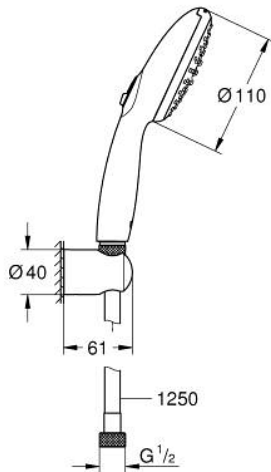

26 164 243 3 TEMPESTA 110 WALL HOLDER SET 2 SPRAYS (RAIN, JET)

وصف المنتج

• اللون: Matte Black

• يتألف مما يلي

• hand shower Tempesta 110 (26 161)

• maximum flow rate (at 3 bar): 7.4 l/min

• wall shower holder Tempesta, non-adjustable (28 605)

• shower hose 1500 mm 1/2" x 1/2" (28 364)

• تقنية GROHE EcoJoy لمياه أقل وتدفق ممتاز

GROHE SmartSwitch - easily rotate the dial to enjoy your preferred spray

option

• تقنية GROHE DreamSpray لنمط رشاش مثالي

• نظام منع التكلسات GROHE SpeedClean

• دليل Inner WaterGuide لحياة أطول

الدش

• تمنع الحلقة السيليكونية ShockProof التلف الناتج عن سقوط

• الحد الأدنى للضغط الموصى به 1.0 بار

• مناسب للسخانات الفورية

• professional edition