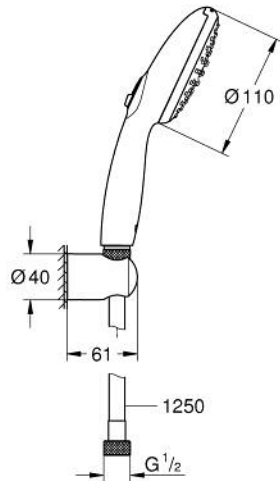

26 164 003 TEMPESTA 110 WALL HOLDER SET 2 SPRAYS (RAIN, JET)

وصف المنتج

• اللون: كروم

• يتألف مما يلي

• hand shower Tempesta 110 (26 161)

• maximum flow rate (at 3 bar): 7.4 l/min

• wall shower holder Tempesta, non-adjustable (28 605)

(28

• خرطوم Relaxaflex مقاس 1250 مم بسمك 1/2 بوصة × بوصة 1/2

• تقنية GROHE EcoJoy لمياه أقل وتدفق ممتاز

GROHE SmartSwitch - easily rotate the dial to enjoy your preferred spray

option

• تقنية GROHE DreamSpray لنمط رشاش مثالي