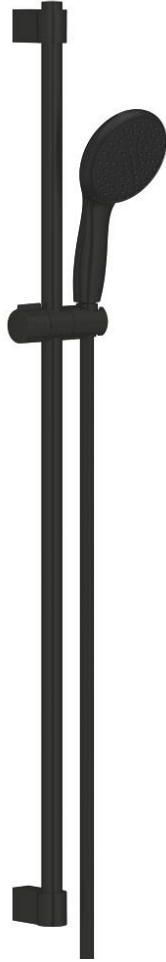

26 163 243 3 TEMPESTA 110 SHOWER RAIL SET 2 SPRAYS (RAIN, JET)

وصف المنتج

• اللون: Matte Black

• يتألف مما يلي

• hand shower Tempesta 110 (26 161)

• maximum flow rate (at 3 bar): 7.4 l/min

• عامود دش، مقاس 900 مم (524 27)

• shower hose 1750 mm 1/2" x 1/2" (28 388)

• تقنية GROHE EcoJoy لمياه أقل وتدفق ممتاز

GROHE SmartSwitch - easily rotate the dial to enjoy your preferred spray

option

• تقنية GROHE DreamSpray لنمط رشاش مثالي

Flexible Installation - 1 adjustable bracket for existing drill holes

adjustable rail holder (turn and glide shower holder)

• نظام منع التكلسات GROHE SpeedClean

• دليل Inner WaterGuide لحياة أطول

الدش

• تمنع الحلقة السيليكونية ShockProof التلف الناتج عن سقوط