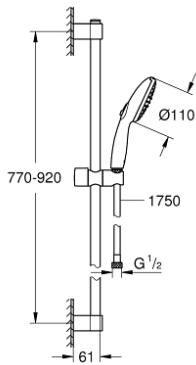

26 163 243 3 TEMPESTA 110 SHOWER RAIL SET 2 SPRAYS (RAIN, JET)

وصف المنتج

• اللون: Matte Black

• يتألف مما يلي

• hand shower Tempesta 110 (26 161)

• maximum flow rate (at 3 bar): 7.4 l/min

• عامود دش، مقاس 900 مم (524 27)

• shower hose 1750 mm 1/2" x 1/2" (28 388)

• تقنية GROHE EcoJoy لمياه أقل وتدفق ممتاز

GROHE SmartSwitch - easily rotate the dial to enjoy your preferred spray

option

• تقنية GROHE DreamSpray لنمط رشاش مثالي

Flexible Installation - 1 adjustable bracket for existing drill holes

adjustable rail holder (turn and glide shower holder)

• نظام منع التكلسات GROHE SpeedClean

• دليل Inner WaterGuide لحياة أطول

الدش

• تمنع الحلقة السيليكونية ShockProof التلف الناتج عن سقوط

• الحد الأدنى للضغط الموصى به 1.0 بار

• مناسب للسخانات الفورية

professional edition

26 163 243 3 TEMPESTA 110 SHOWER RAIL SET 2 SPRAYS (RAIN, JET)

قطع الغيار:

1: حامل عامود دش (486072430 رقم الطلب:-)

2: عنصر انزلاق (486092430 رقم الطلب:-)