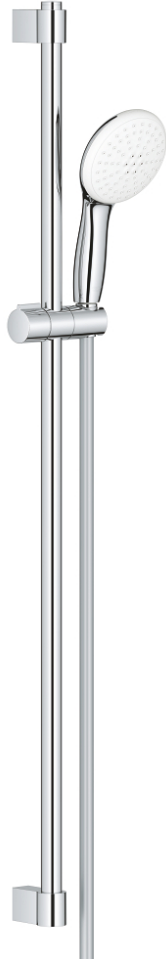

26 163 003 TEMPESTA 110 SHOWER RAIL SET 2 SPRAYS (RAIN, JET)

وصف المنتج

• اللون: كروم

• يتألف مما يلي

• hand shower Tempesta 110 (26 161) •

• maximum flow rate (at 3 bar): 7.4 l/min •

• عامود دش، مقاس 900 مم (524 27)

(28

• خرطوم Relaxaflex مقاس 1750 مم بسمك 1/2 بوصة 1/2 × بوصة (154)

• تقنية GROHE EcoJoy لمياه أقل وتدفق ممتاز

GROHE SmartSwitch - easily rotate the dial to enjoy your preferred spray

option •

• تقنية GROHE DreamSpray لنمط رشاش مثالي

• لمسة كروم نهائية من GROHE LongLife

Flexible Installation - 1 adjustable bracket for existing drill holes

• adjustable rail holder (turn and glide shower holder) •

• نظام منع التكلسات GROHE SpeedClean

• دليل Inner WaterGuide لحياة أطول

قطع الغيار:

1: حامل عامود دش (رقم الطلب: 48607000)

2: عنصر انزلاق (رقم الطلب: 48609000)

3: حامل عامود دش (رقم الطلب: 48608000)

4: مصفاة غبار (رقم الطلب: 0700200M)

5: قرص تعويض* (رقم الطلب: 48543001)

* إكسسوارات اختيارية