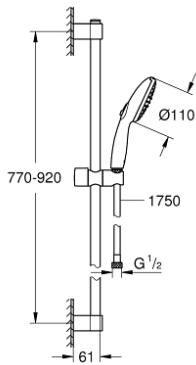

26 163 003 TEMPESTA 110 SHOWER RAIL SET 2 SPRAYS (RAIN, JET)

وصف المنتج

• اللون: كروم

• يتألف مما يلي

• hand shower Tempesta 110 (26 161) •

• maximum flow rate (at 3 bar): 7.4 l/min •

• عامود دش، مقاس 900 مم (524 27)

(28

• خرطوم Relaxaflex مقاس 1750 مم بسمك 1/2 بوصة 1/2 × بوصة (154)

• تقنية GROHE EcoJoy لمياه أقل وتدفق ممتاز

GROHE SmartSwitch - easily rotate the dial to enjoy your preferred spray

option •

• تقنية GROHE DreamSpray لنمط رشاش مثالي

الدش

• تمنع الحلقة السيليكونية ShockProof التلف الناتج عن سقوط

• الحد الأدنى للضغط الموصى به 1.0 بار

• مناسب للسخانات الفورية

• professional edition •

26 163 003 TEMPESTA 110 SHOWER RAIL SET 2 SPRAYS (RAIN, JET)